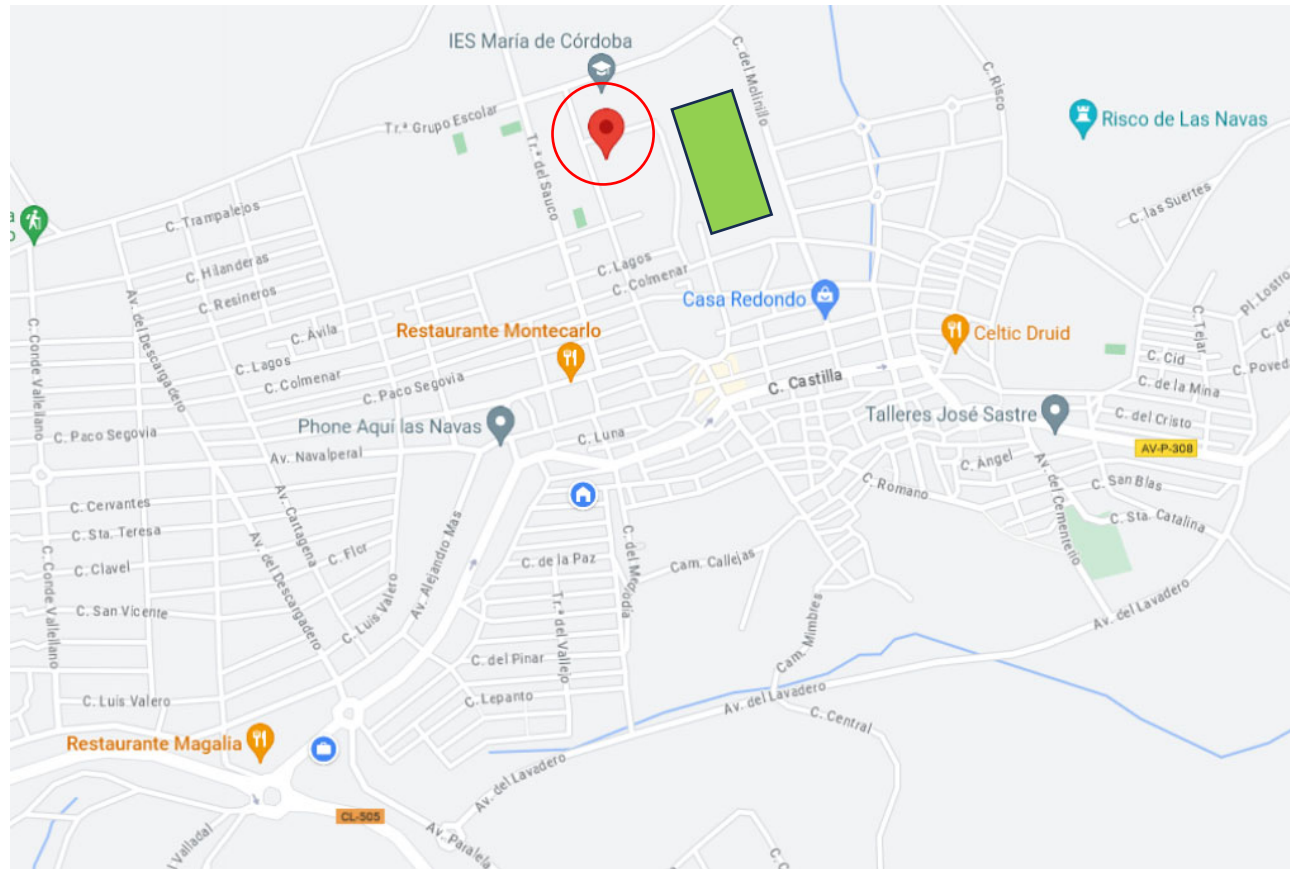

PLANO DE SITUACIÓN

POLIDEPORTIVO MUNICIPAL

Travesía del Grupo Escolar nº 12. Las Navas del Marqués (Ávila)

En rojo, situación del Polideportivo Municipal, situado junto al Centro de Salud e Instituto de E.S.O María de Córdoba

En verde, zona de estacionamiento libre de vehículos